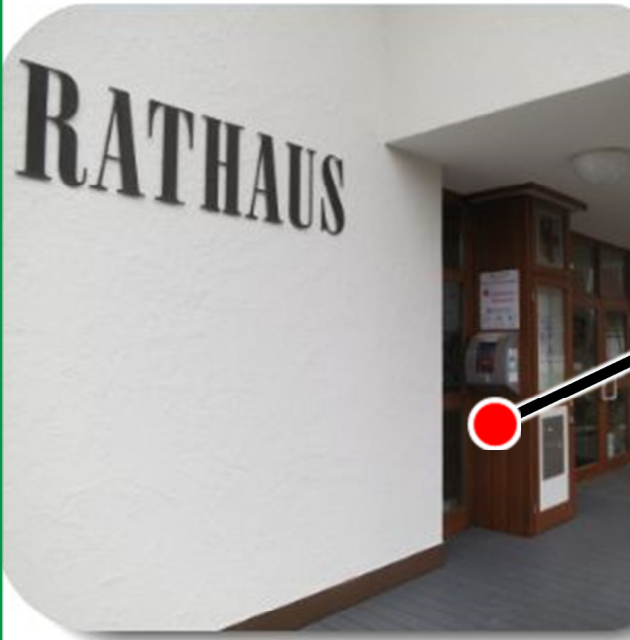

Mein **AED** in Daisendorf Rathaus

**Ortsstraße
22**

Der AED befindet
sich **außen am
Haupteingang des
Rathauses.**

24/7 zugänglich